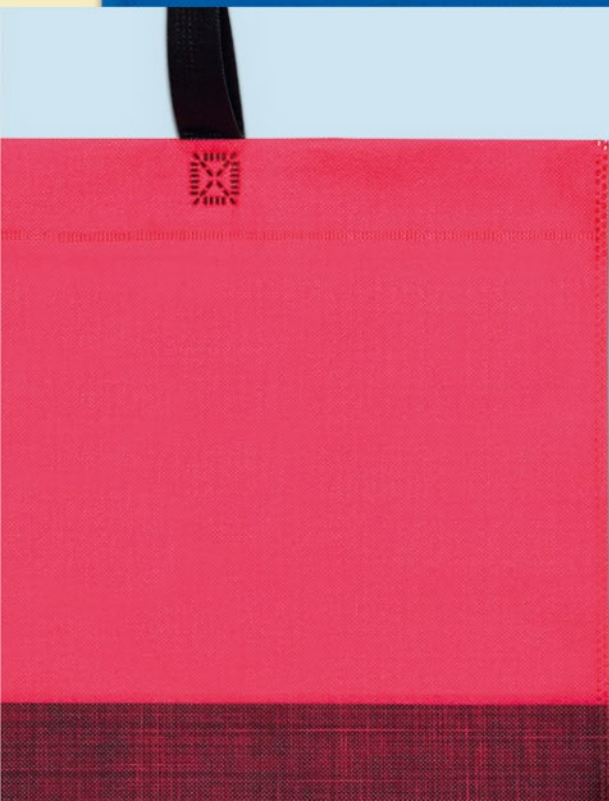

**NUEVAS
BOLSAS
NON WOVEN
EN ROLY**

MADE IN EUROPE

7501 OCEAN

01 02 60

99 55 236

100% polipropileno no tejido, 80 g/m²
M06: 40 x 30 x 10cm

7502 RIVER

01 02 31

60 57 56

100% polipropileno no tejido, 80 g/m²
M02: 17 x 40 x 10 cm

7504 SEA

01 46 02

60 78 99

55 236

100% polipropileno no tejido, 80 g/m²
M11: 44 x 30 x 10 cm - M13: 54 x 40 x 10 cm

7506 CREST

01 02 03

31 60 78

99 55 236 56

100% polipropileno no tejido, 80 g/m²
M14: 36 x 40 cm

7503 LAKE

7505 VALLEY

100% polipropileno no tejido, 100 g/m²
M07: 40 x 35 x 12 cm

100% polipropileno no tejido, 80 g/m²
M11: 44 x 30 x 10 cm