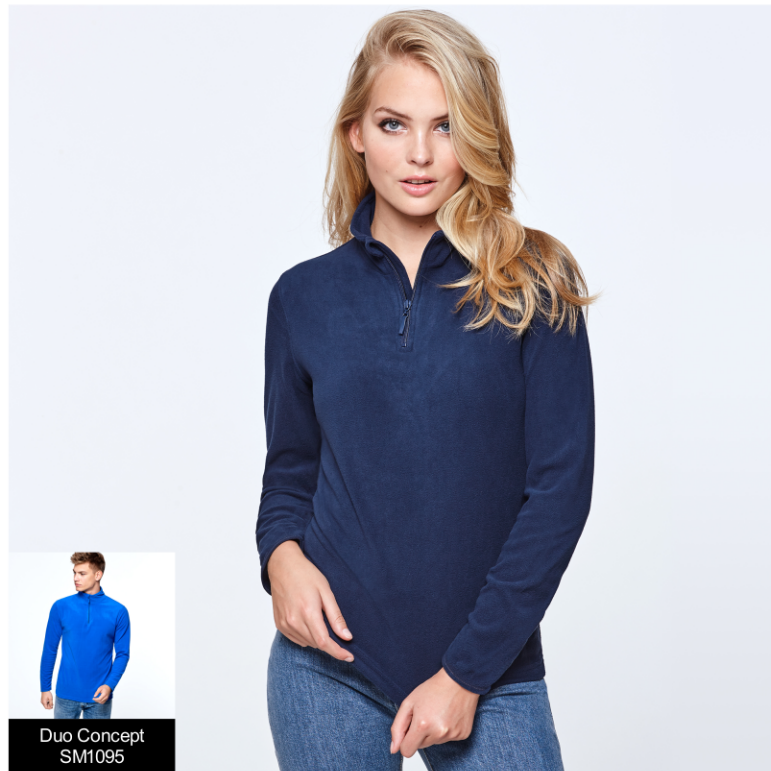

## HIMALAYA WOMAN SM1096

Duo Concept  
SM1095

### OPIS

Bluza mikropolarowa z krótkim suwakiem. Mankiety wykończone lamówką w tym samym kolorze.

### SKŁAD

100% poliestru, mikropolar 155 g/m<sup>2</sup>.