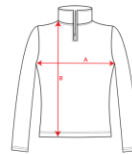

SCHEMAT

ILOŚCI

Dorośli

Karton

Paczka

25 Sztuka

1 Sztuka