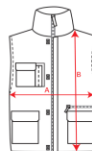

ALMANZOR CQ5067

OPIS

Wielofunkcyjny ocieplacz roboczy z wewnętrzną kieszenią zapinaną na rzep.

- 1.- Centralny suwak pod patką zapinaną na rzep.
- 2.- Jedna zewnętrzna kieszeń z prawej strony na telefon komórkowy.
- 3.- Dwie kieszenie z przodu.
- 4.- Dwie małe kieszonki na długopisy.
- 5.- Kieszeń na suwak, dodatkowa wewnętrzna kieszeń zapinana na rzep.
- 6.- Ściągacze przy ramionach.
- 7.- Wydłużony tył.
- 8.- Regulacja boczna.

SKŁAD

Materiał zewnętrzny: 80% poliestru / 20% bawełny, 200 g/m².
Materiał wewnętrzny: 100% pikowany poliester, 170 g/m².

OBSERWACJE

*Wiatroszczelna.

ROZMIARY

Dorośli: S · M · L · XL · XXL · XXXL / Dzieci:

SCHEMAT

ILOŚCI

	Karton	Paczka
Dorośli	20 Sztuka	1 Sztuka

KOLORY

ROZMIARY

Dorośli	S	M	L	XL	XXL	XXXL
SZEROKOŚĆ (A)	55cm	58cm	61cm	64cm	67cm	70cm
WYSOKOŚĆ (B)	64	66	68	70	72	74

DOSTĘPNE REPROCESY

Haft

Transfer na tkaninie

Prace dodatkowe