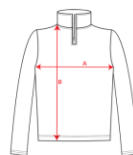

PIRINEO CQ1089

OPIS

Bluza polarowa. Kołnierzyk ze stójką. Plastikowy zamek błyskawiczny w odcieniu bluzy. Materiał odporny na mechacenie. Kieszenie zamykane na zamek błyskawiczny. Elastyczne ściągacze przy mankietach. Dół z regulowanymi ściągaczami.

*Usuwalna metka.

*Obróbka materiału zapobiegająca mechaceniu

*Wersja damska i męska.

*Dostępne w rozmiarach dziecięcych.

ROZMIARY

Dorośli: S · M · L · XL · XXL · XXXL · XXXXL / Dzieci: 2 LATA · 4 LATA · 6 LATA · 8 LATA · 10 LATA · 12 LATA · 16 LATA

SCHEMAT

ILOŚCI

	Karton	Paczka
Dorośli	15 Sztuka	1 Sztuka
Dzieci	15 Sztuka	1 Sztuka

KOLORY

ROZMIARY

Dorośli	S	M	L	XL	XXL	XXXL	XXXXL
SZEROKOŚĆ (A)	52cm	55cm	58cm	62cm	66cm	70cm	73cm
WYSOKOŚĆ (B)	67cm	70cm	73cm	76cm	79cm	82cm	85cm
Dzieci	2 LATA	4 LATA	6 LATA	8 LATA	10 LATA	12 LATA	16 LATA
SZEROKOŚĆ (A)	31cm	35cm	37cm	39cm	41cm	43cm	47cm
WYSOKOŚĆ (B)	38cm	44cm	47cm	50cm	53cm	56cm	62cm