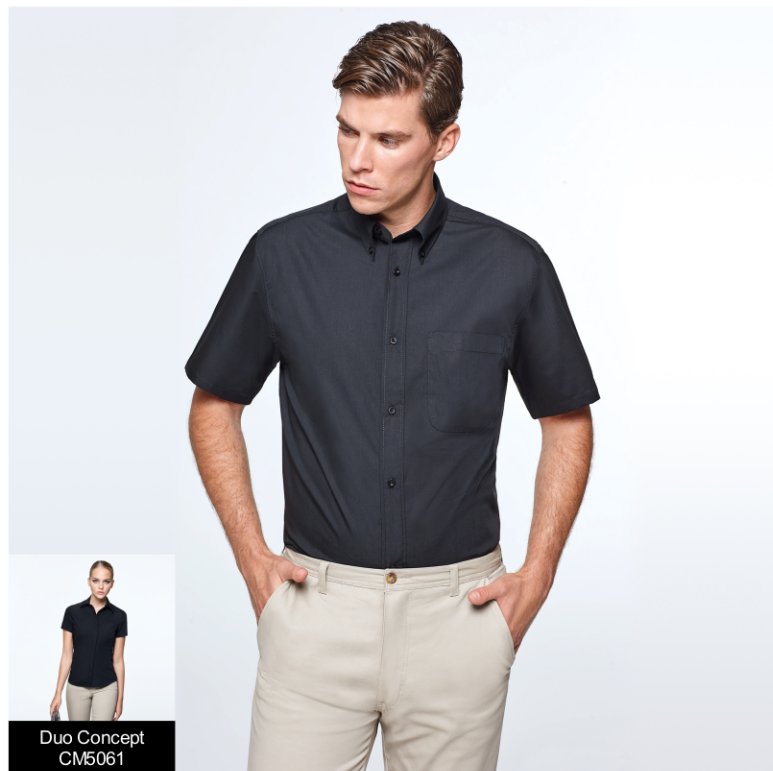

IFOS CM5503

OPIS

Męska koszula z krótkim rękawem. Materiał popelinowy. Klasyczny krochmalony kołnierzyk z guziczkiem. Kieszonka na lewej piersi. Zapięcie na siedem guzików w tym samym kolorze, co tkanina. Wyprofilowany dolny brzeg. Łatwa w użytkowaniu.

SKŁAD

65% poliestru / 35 % bawełny, popelina 130 g/m².

OBSERWACJE

*Dostępne również w rozmiarach damskich.

ROZMIARY

Dorośli: S · M · L · XL · XXL · XXXL / Dzieci:

SCHEMAT

ILOŚCI

Dorośli

Karton

Paczka

36 Sztuka

1 Sztuka

KOLORY

ROZMIARY

Dorośli	S	M	L	XL	XXL	XXXL
SZEROKOŚĆ (A)	53,5cm	56cm	58,5cm	61cm	63,5cm	65,5cm
WYSOKOŚĆ (B)	80cm	81cm	82cm	83cm	84cm	85cm