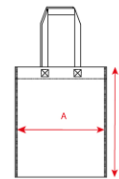

CREST BO7506

OPIS

Zgrzewana torba flizelinowa, typu non woven z długim uchwytem w tym samym kolorze.

SKŁAD

100% polipropylen non woven, 80 g/m².

OBSERWACJE

*M14: 36 x 40 cm

*Kolory w tym modelu mogą się różnić, chociaż posiadają ten sam kod.

ROZMIARY

Dorośli: 36x40 / Dzieci:

SCHEMAT

ILOŚĆ

	Karton	Paczka
Dorośli	250 Sztuka	50 Sztuka

KOLORY

ROZMIARY

Dorośli	36x40
SZEROKOŚĆ	36cm
WYSOKOŚĆ	40cm