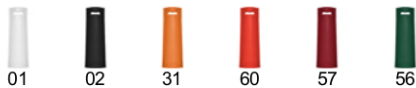

ROZMIARY

Dorośli: 17x40x10 / Dzieci:

SCHEMAT

ILOŚCI

	Karton	Paczka
Dorośli	200 Sztuka	20 Sztuka

KOLORY

ROZMIARY

Dorośli	17x40x10
SZEROKOŚĆ	17cm
WYSOKOŚĆ	40cm

DOSTĘPNE REPROCESY

Transfer na tkaninie

LAKE BO7503