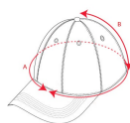

PANEL GO7008

KIDS

OPIS

Czapka z daszkiem. Sześć paneli. Sześć kolorowych, haftowanych otworów wentylacyjnych. Sześć przesyć na daszku. Wewnętrzna opaska przeciwpotna. Zapięcie na rzep.

SKŁAD

100% bawełna. 260 g/m².

OBSERWACJE

*Usuwalna metka.

ROZMIARY

Dorośli: UNIWERSALNA / Dzieci: Kids

SCHEMAT

ILOŚCI

	Karton	Paczka
Dorośli:	200 Sztuka	25 Sztuka
Dzieci:	200 Sztuka	25 Sztuka