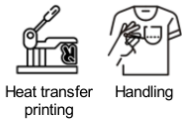

PRINTING TECHNIQUES AVAILABLE

SIZES

Adults:	S	M	L	XL	2XL	3XL
WIDTH (A)	49cm	52cm	55cm	59cm	63cm	65cm
LONG (B)	68cm	70cm	72cm	74cm	76cm	78cm
Kids:	4	8	12	16		
WIDTH (A)	34cm	38cm	42cm	46cm		
LONG (B)	50cm	55cm	60cm	65cm