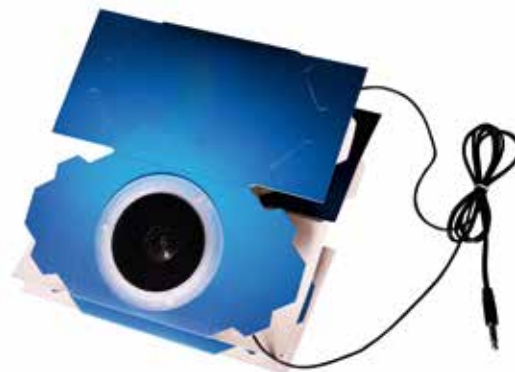

**NEW**

		Ø 6.2 x 5.8 cm		3w
		20 x 100 mm		5h
		50		3000

**DISCO**

CM5306

DISCO to głośnik bluetooth (v2.1), który łączy w sobie dobrą jakość dźwięku (3W) z 7 kolorowym podświetleniem LED, przywołującym niesamowite wrażenia lat 70-tych. Wbudowany akumulator (400mAh) pozwala na ciągłe odtwarzanie do 5 godzin w odległości do 10 metrów od urządzenia muzycznego. W zestawie kabel do ładowania.

## SOUNDFOLD

CM5299

SOUNDFOLD to kompaktowy, składany, podwójny głośnik (2W), wykonany z kartonu, podłączany do urządzenia muzycznego za pomocą wtyku audio 3,5 mm. Pozycja ta idealnie nadaje się do działań promocyjnych ze względu na niską wagę składanej, płaskiej konstrukcji i możliwość zaprojektowania indywidualnej grafiki głośnika od minimalnego nakładu 1000 szt.